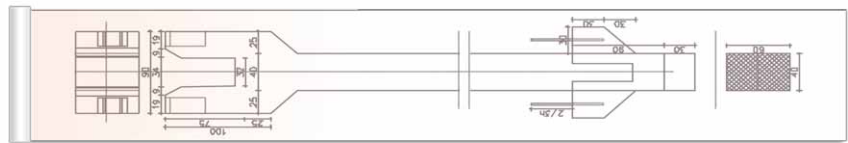

Wydruk wszystkich dokumentów

SP W2470 umożliwia wydruk wszystkich dokumentów, jakie tylko chcesz. Urządzenie jest w stanie wydrukować wszystkie formaty inżynierskie szeregu A, jak A1 i A0, mniejsze A4 lub A3, aż po długie oryginały – maksymalnie 15 metrów. SP W2470 to ploter, który spełni wszystkie wymagania w twojej firmie.