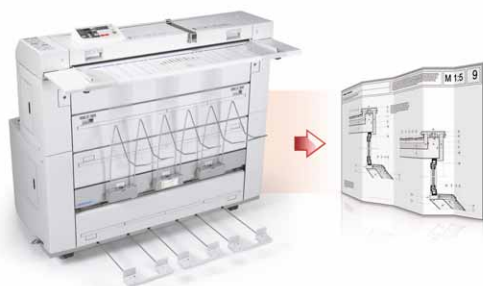

RICOH

Unikalny, najwyższej jakości ploter szerokoformatowy

Aficio™ SP W2470

Optymalizacja procesu wydruku szerokoformatowego

Kiedy pracujesz w środowisku projektowym lub w dużej organizacji twoje podstawowe wymagania są niezmiennie: chcesz być produktywny i niezależny. Aficio™SP W2470, firmy Ricoh jest super kompaktowym rozwiązaniem do wydruku szerokoformatowego, spełniającym najbardziej wygórowane wymagania z najwyższą jakością. Urządzenie jest zbudowane na bazie sprawdzonego rozwiązania WF Ricoh, co zapewnia realizację wszelkich zadań szybko i wygodnie. SP W2470 jest odpowiedzią na trendy rynkowe, spełnia wszelkie wymagania co do jakości wydruku na zwykłym papierze. Z tą szerokoformatową drukarką dotrzymasz najbardziej napiętych terminów.

Wydruki są odporne na działanie wody.

Wysoka jakość obrazu

SP W2470 drukuje dokumenty z najwyższą jakością dzięki rozdzielczości 600 dpi. Zastosowanie technologii LED i tonera zapewnia super jakość nawet przy druku na zwykłym papierze 80 g/m². Nie ma potrzeby kupowania drogiego papieru specjalnego, żeby uzyskać odpowiednią jakość. Dodatkowo wydruki są odporne na działanie wilgoci, co eliminuje ryzyko rozmazywania się tonera.

Uniwersalna konfiguracja i duża pojemność papieru

Urządzenie SP W2470 posiada w standardzie podajnik 2 roli papieru, co pozwala na wydruk dokumentów w formatach od A3 do A0 bez potrzeby wymiany rolek. Jeśli zachodzi potrzeba wydruku na nośniku o niestandardowym rozmiarze to taca ręczna daje użytkownikowi wyjątkowe możliwości, także w przypadku folii czy kalki. Dodatkowo istnieje możliwość zastosowania kasety na papier w arkuszach – maksymalnie do formatu A3.